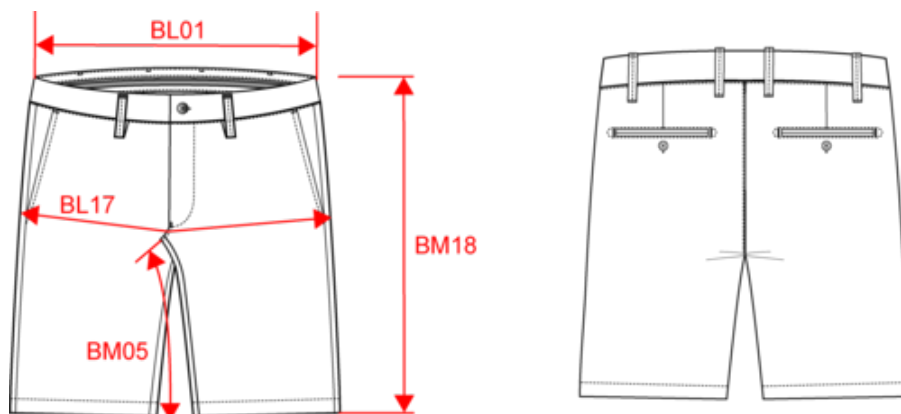

A propos

- Tissu durable, thermorégulateur et léger.
- No label pour une personnalisation sans limite.
- Tendance et résistant.

100% lin. Tissé. Ceinture avec passants et finition intérieure ceinture avec une anglaise contrastée de couleur bleu marine. Braguette avec bouton en plastique recyclé effet marbré et zip en métal recyclé. Deux poches devant avec surpiqûre. Deux poches passepoilées au dos avec bouton en plastique recyclé effet marbré. Fonds de poches dos et devant en chevrons ton sur ton. Piqûre nervure fourche devant et dos pour plus de renfort. Finition bas de jambes avec ourlet simple surpiqûre. Vêtement lavé après montage : les couleurs peuvent varier d'une couleur à l'autre.

20

BD - Bangladesh

62034990

Conditions de lavage

Certifications

Couleurs

Linen Sand

Navy Blue

White

Dimensions (cm)

Mesures en cm	36	38	40	42	44	46	48	50
BL01 - 1/2 largeur taille (ceinture boutonnée et devant sur dos)	38.50	40.50	42.50	44.50	46.50	49.00	51.50	54.00
BL17 - 1/2 largeur bassin (mesuré parallèle à la ceinture)	46.50	48.50	50.50	52.50	54.50	56.50	58.50	60.50
BM05 - Longueur entrejambes	25.00	25.00	25.00	25.00	25.00	25.00	25.00	25.00
BM18 - Longueur côté (ceinture comprise)	45.00	45.50	46.00	46.50	47.00	47.50	48.00	48.50